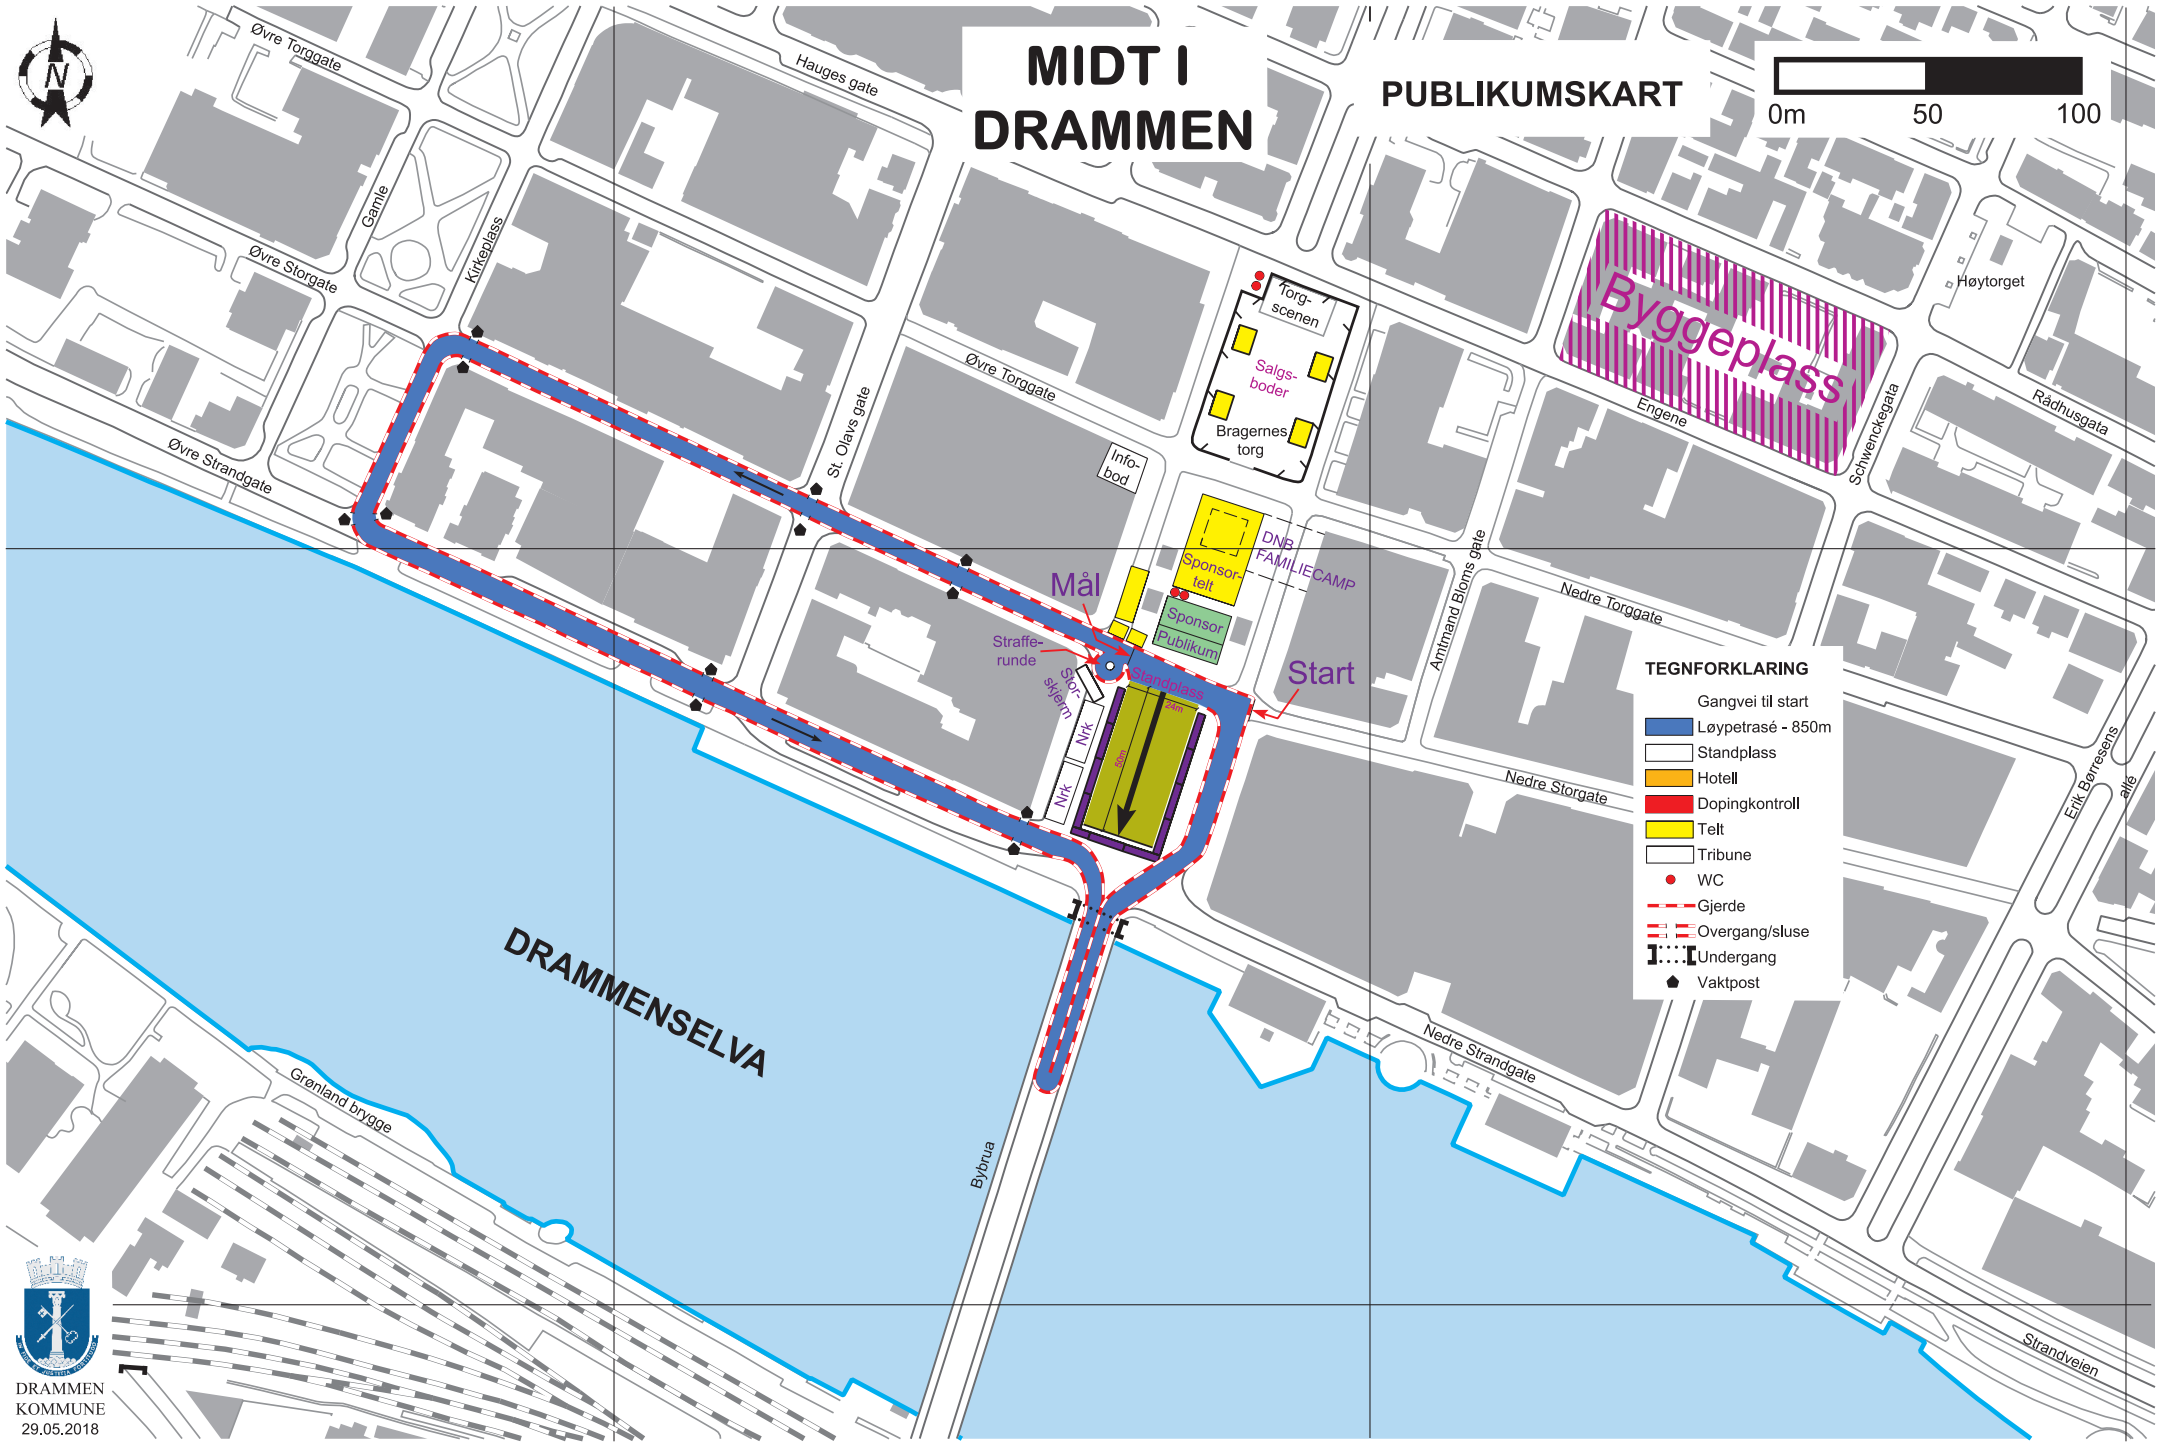

MIDT I DRAMMEN

PUBLIKUMSKART

TEGNFORKLARING

- Gangvei til start
- Løypetrasé - 850m
- Standplass
- Hotell
- Dopingkontroll
- Telt
- Tribune
- WC
- Gjerde
- Overgang/sluse
- Undergang
- Vaktpost