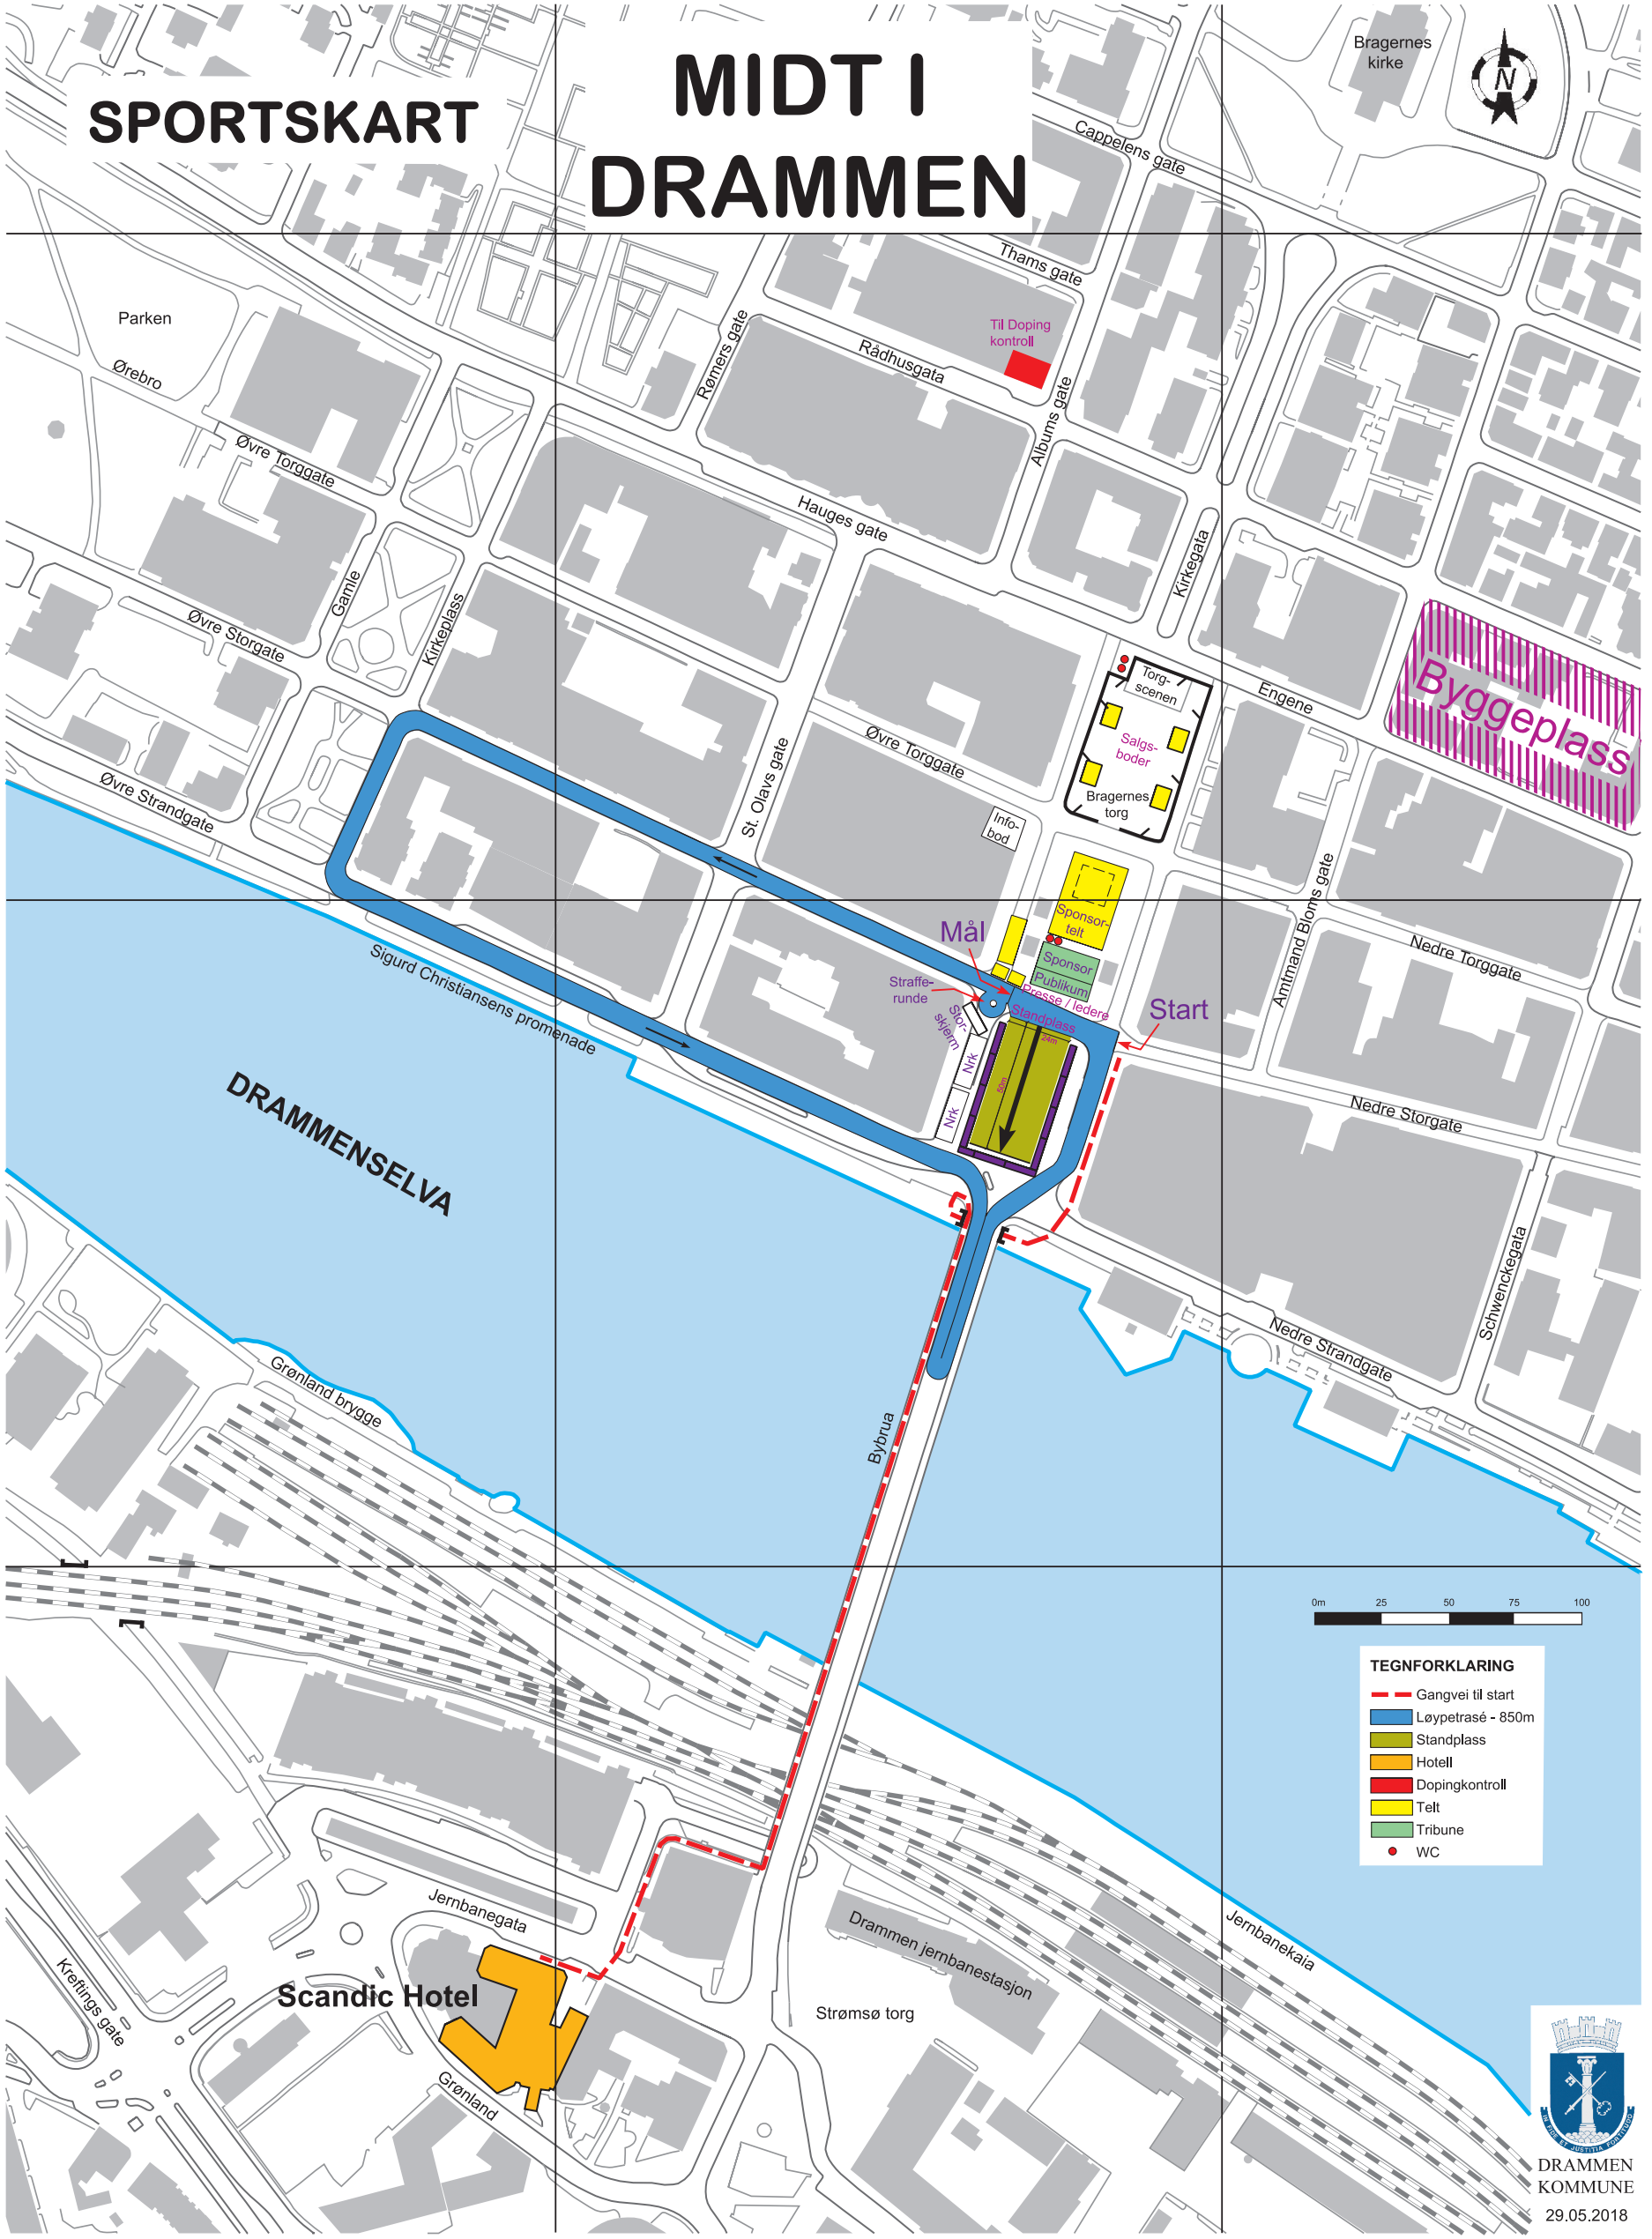

SPORTSKART

MIDT I DRAMMEN

Bragernes kirke

Byggeplass

Torg-scenen
Salgs-boder
Bragernes torg

Mål

Start

DRAMMENSELVA

Scandic Hotel

TEGNFORKLARING

- Gangvei til start
- Løypetrasé - 850m
- Standplass
- Hotell
- Dopingkontroll
- Telt
- Tribune
- WC